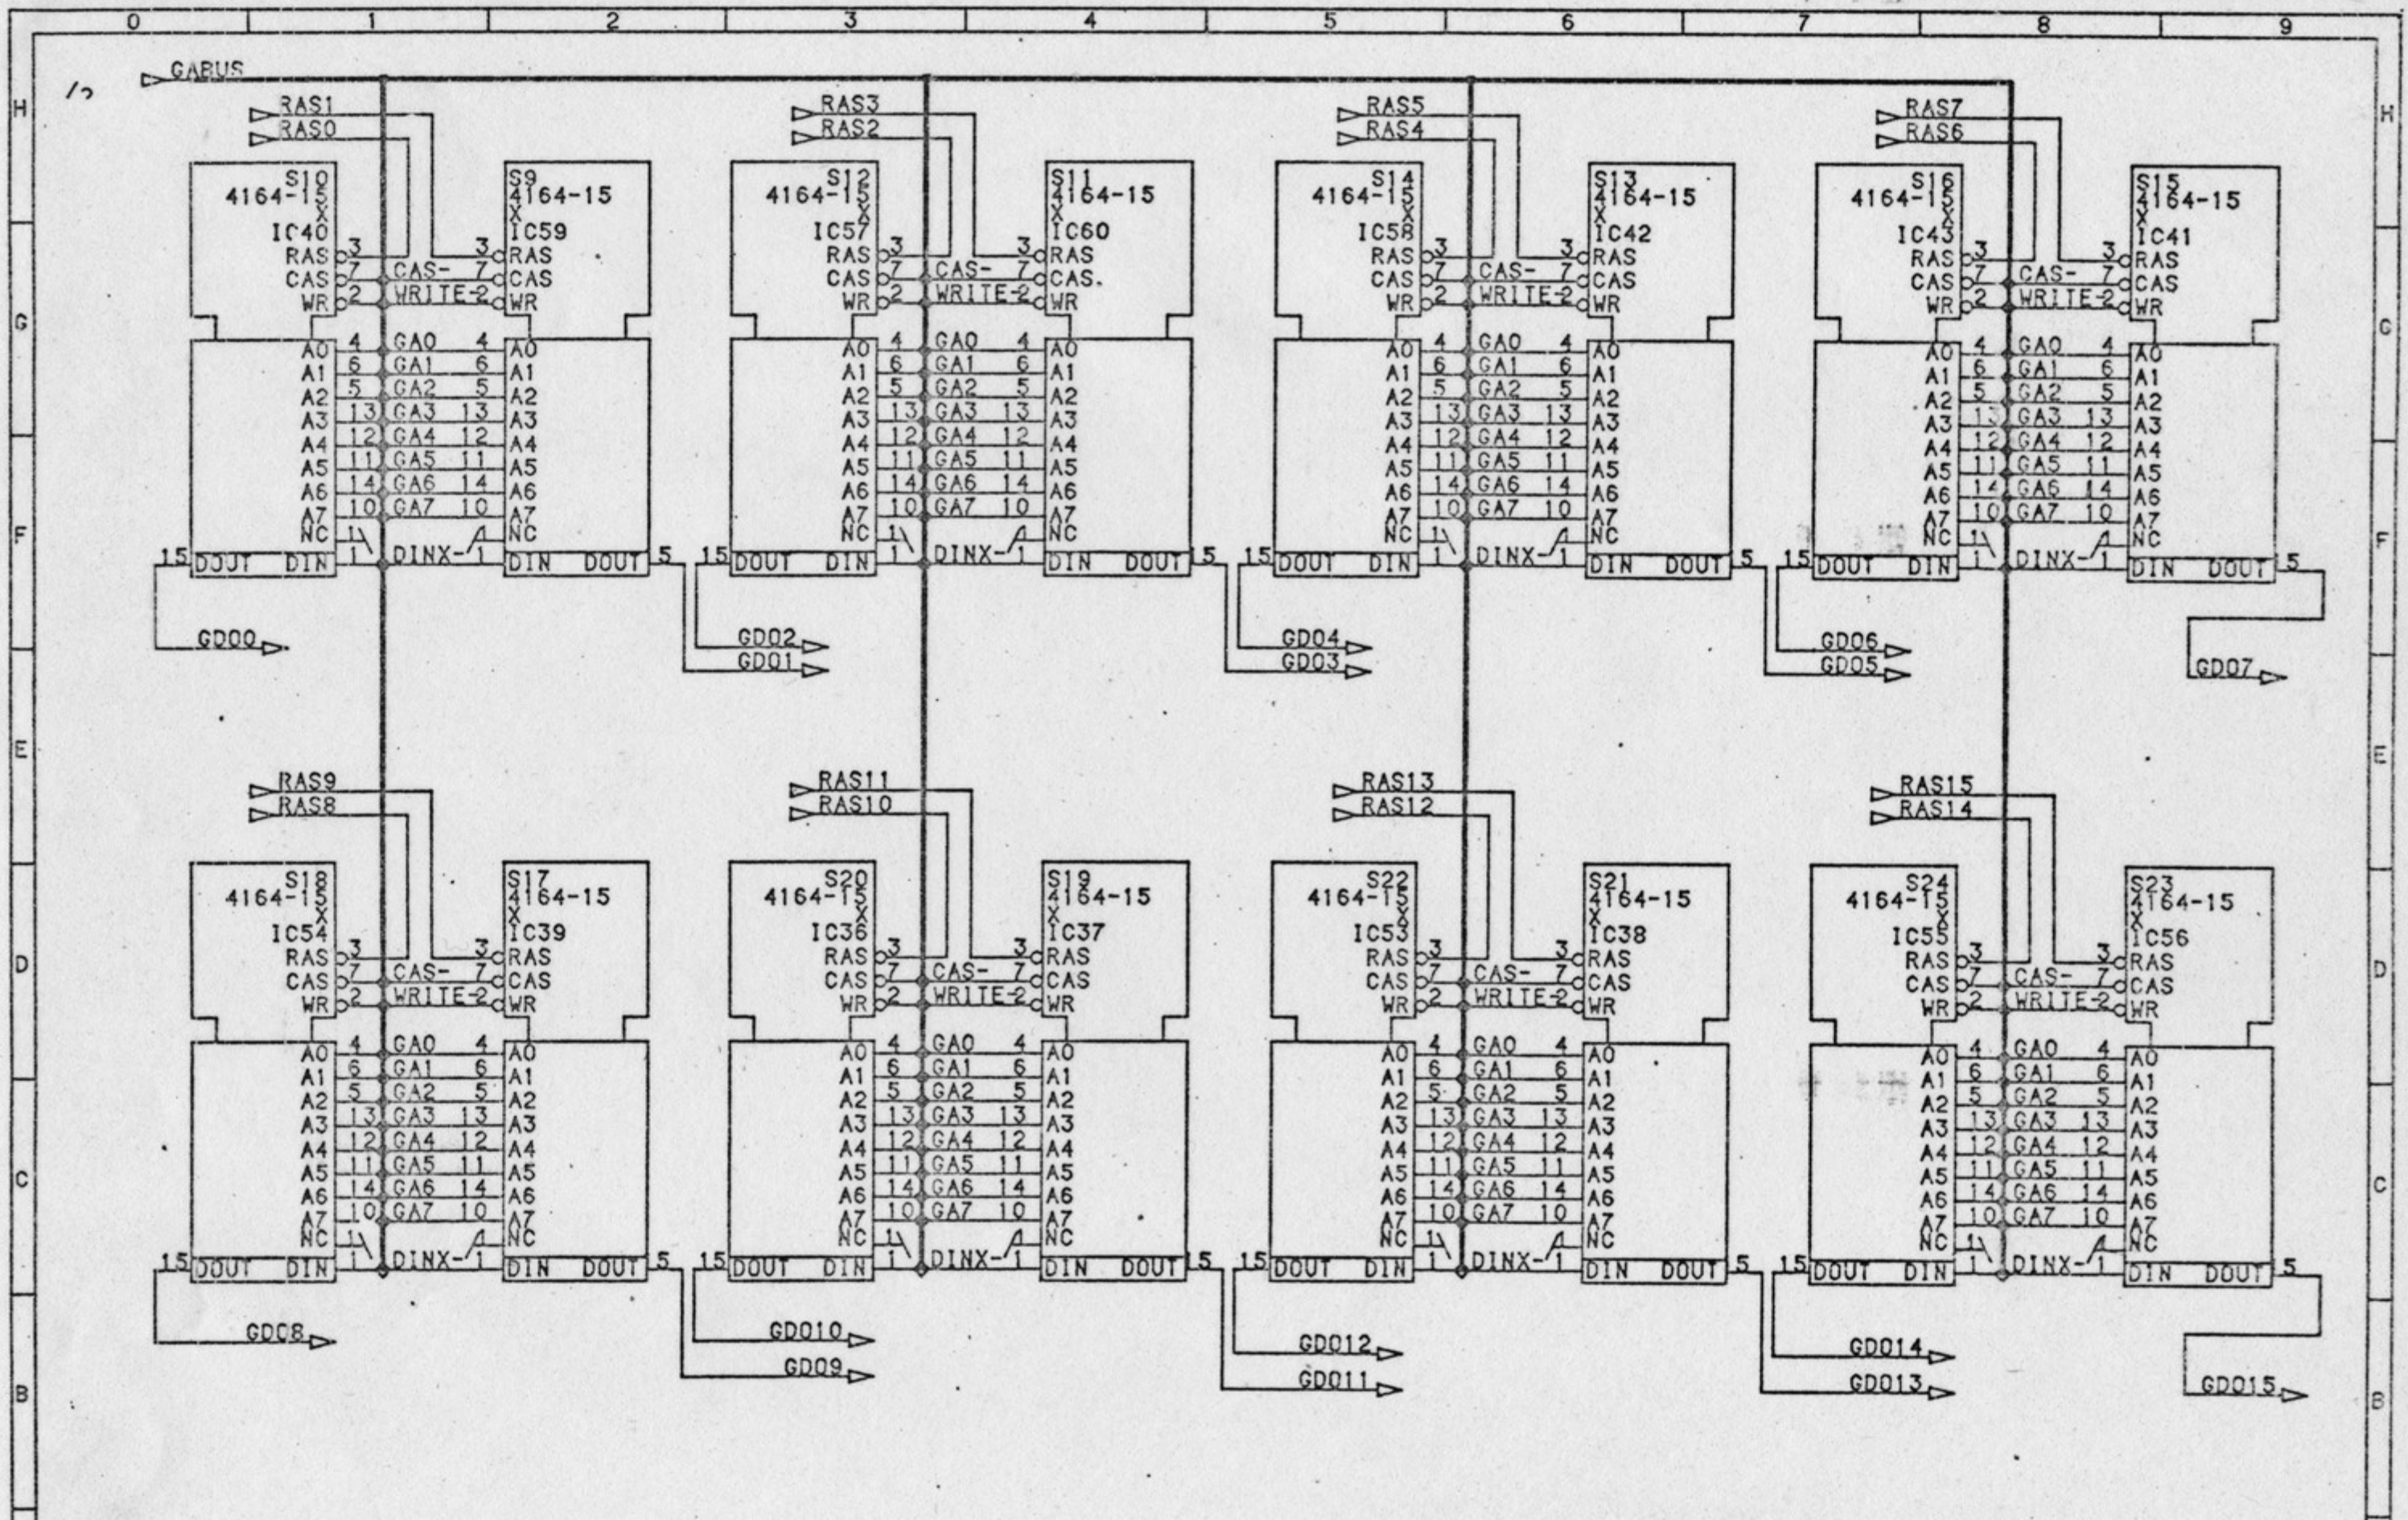

TAG NAM		PARTNER GDP		MASSTAB	
				BE				4/14	
				GE					
				NO					
				Iokra DELTA		GDP RAM			
AE		AEN		TG		NA		ERSATZ	
								ERSATZ	
								FORMAT