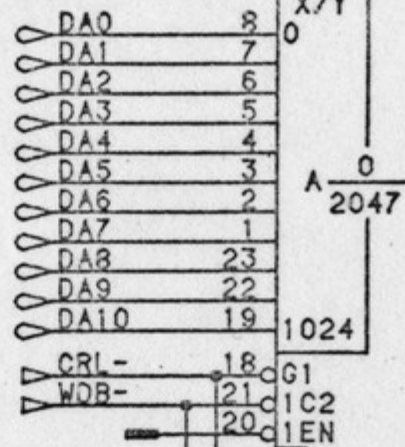

				BE	TAG	NAM
				GE		
				NO		
AE	AEN	TG	NA			

PARTNER GDP		MASSTAB
		6/14
GDP SCROLL + CAS MUX		
ERSATZ	ERSATZ	FORMA

					TAG NAH	MASSTAB
			BE			PARTNER GDP
			GE			
			NO			
					Iokra DELTA	DATA BUS
AE	AEN	TG	NA		ERSATZ	ERSATZ
						FORMAT

PARTNER GDP

7/14

BE	TAG	NAM	PARSTAB
GE			PARTNER GDP
NO			8/14
			AVDC
AE	AEN	TG	NA
			ERSATZ
			ERSATZ
			FORMAT

Teke DELTA

				TAG NAM		PARTNER GDP.		MASSTAB	
				BE				9/14	
				GE					
				NO					
						AVDC MEMORY			
				lokre DELTA					
AE	AEN	TG	NA			ERSATZ	ERSATZ	FORMAT	