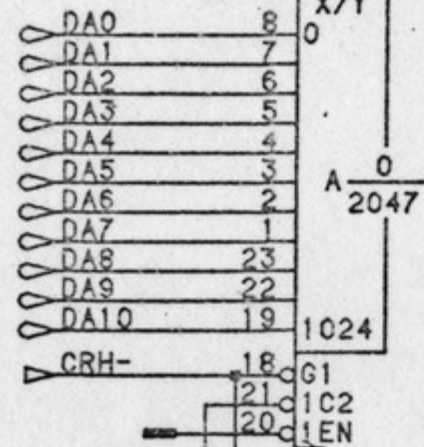

				BE	TAG	NAM
				GE		
				NO		
AE	AEN	TG	NA			

PARTNER GDP		MASSTAB
		6/14
GDP SCROLL + CAS MUX		
ERSATZ	ERSATZ	FORMA

					TAG NAH	MASSTAB
			BE			PARTNER GDP
			GE			
			NO			
					Iokra DELTA	DATA BUS
AE	AEN	TG	NA		ERSATZ	ERSATZ
						FORMAT

PARTNER GDP

7/14

BE	TAG	NAM	PARSTAB
GE			PARTNER GDP
NO			8/14
			AVDC
AE	AEN	TG	NA
			ERSATZ
			ERSATZ
			FORMAT

Teke DELTA

				TAG NAM		PARTNER GDP.		MASSTAB	
				BE				9/14	
				GE					
				NO					
						AVDC MEMORY			
				lokre DELTA					
AE	AEN	TG	NA			ERSATZ	ERSATZ	FORMAT	