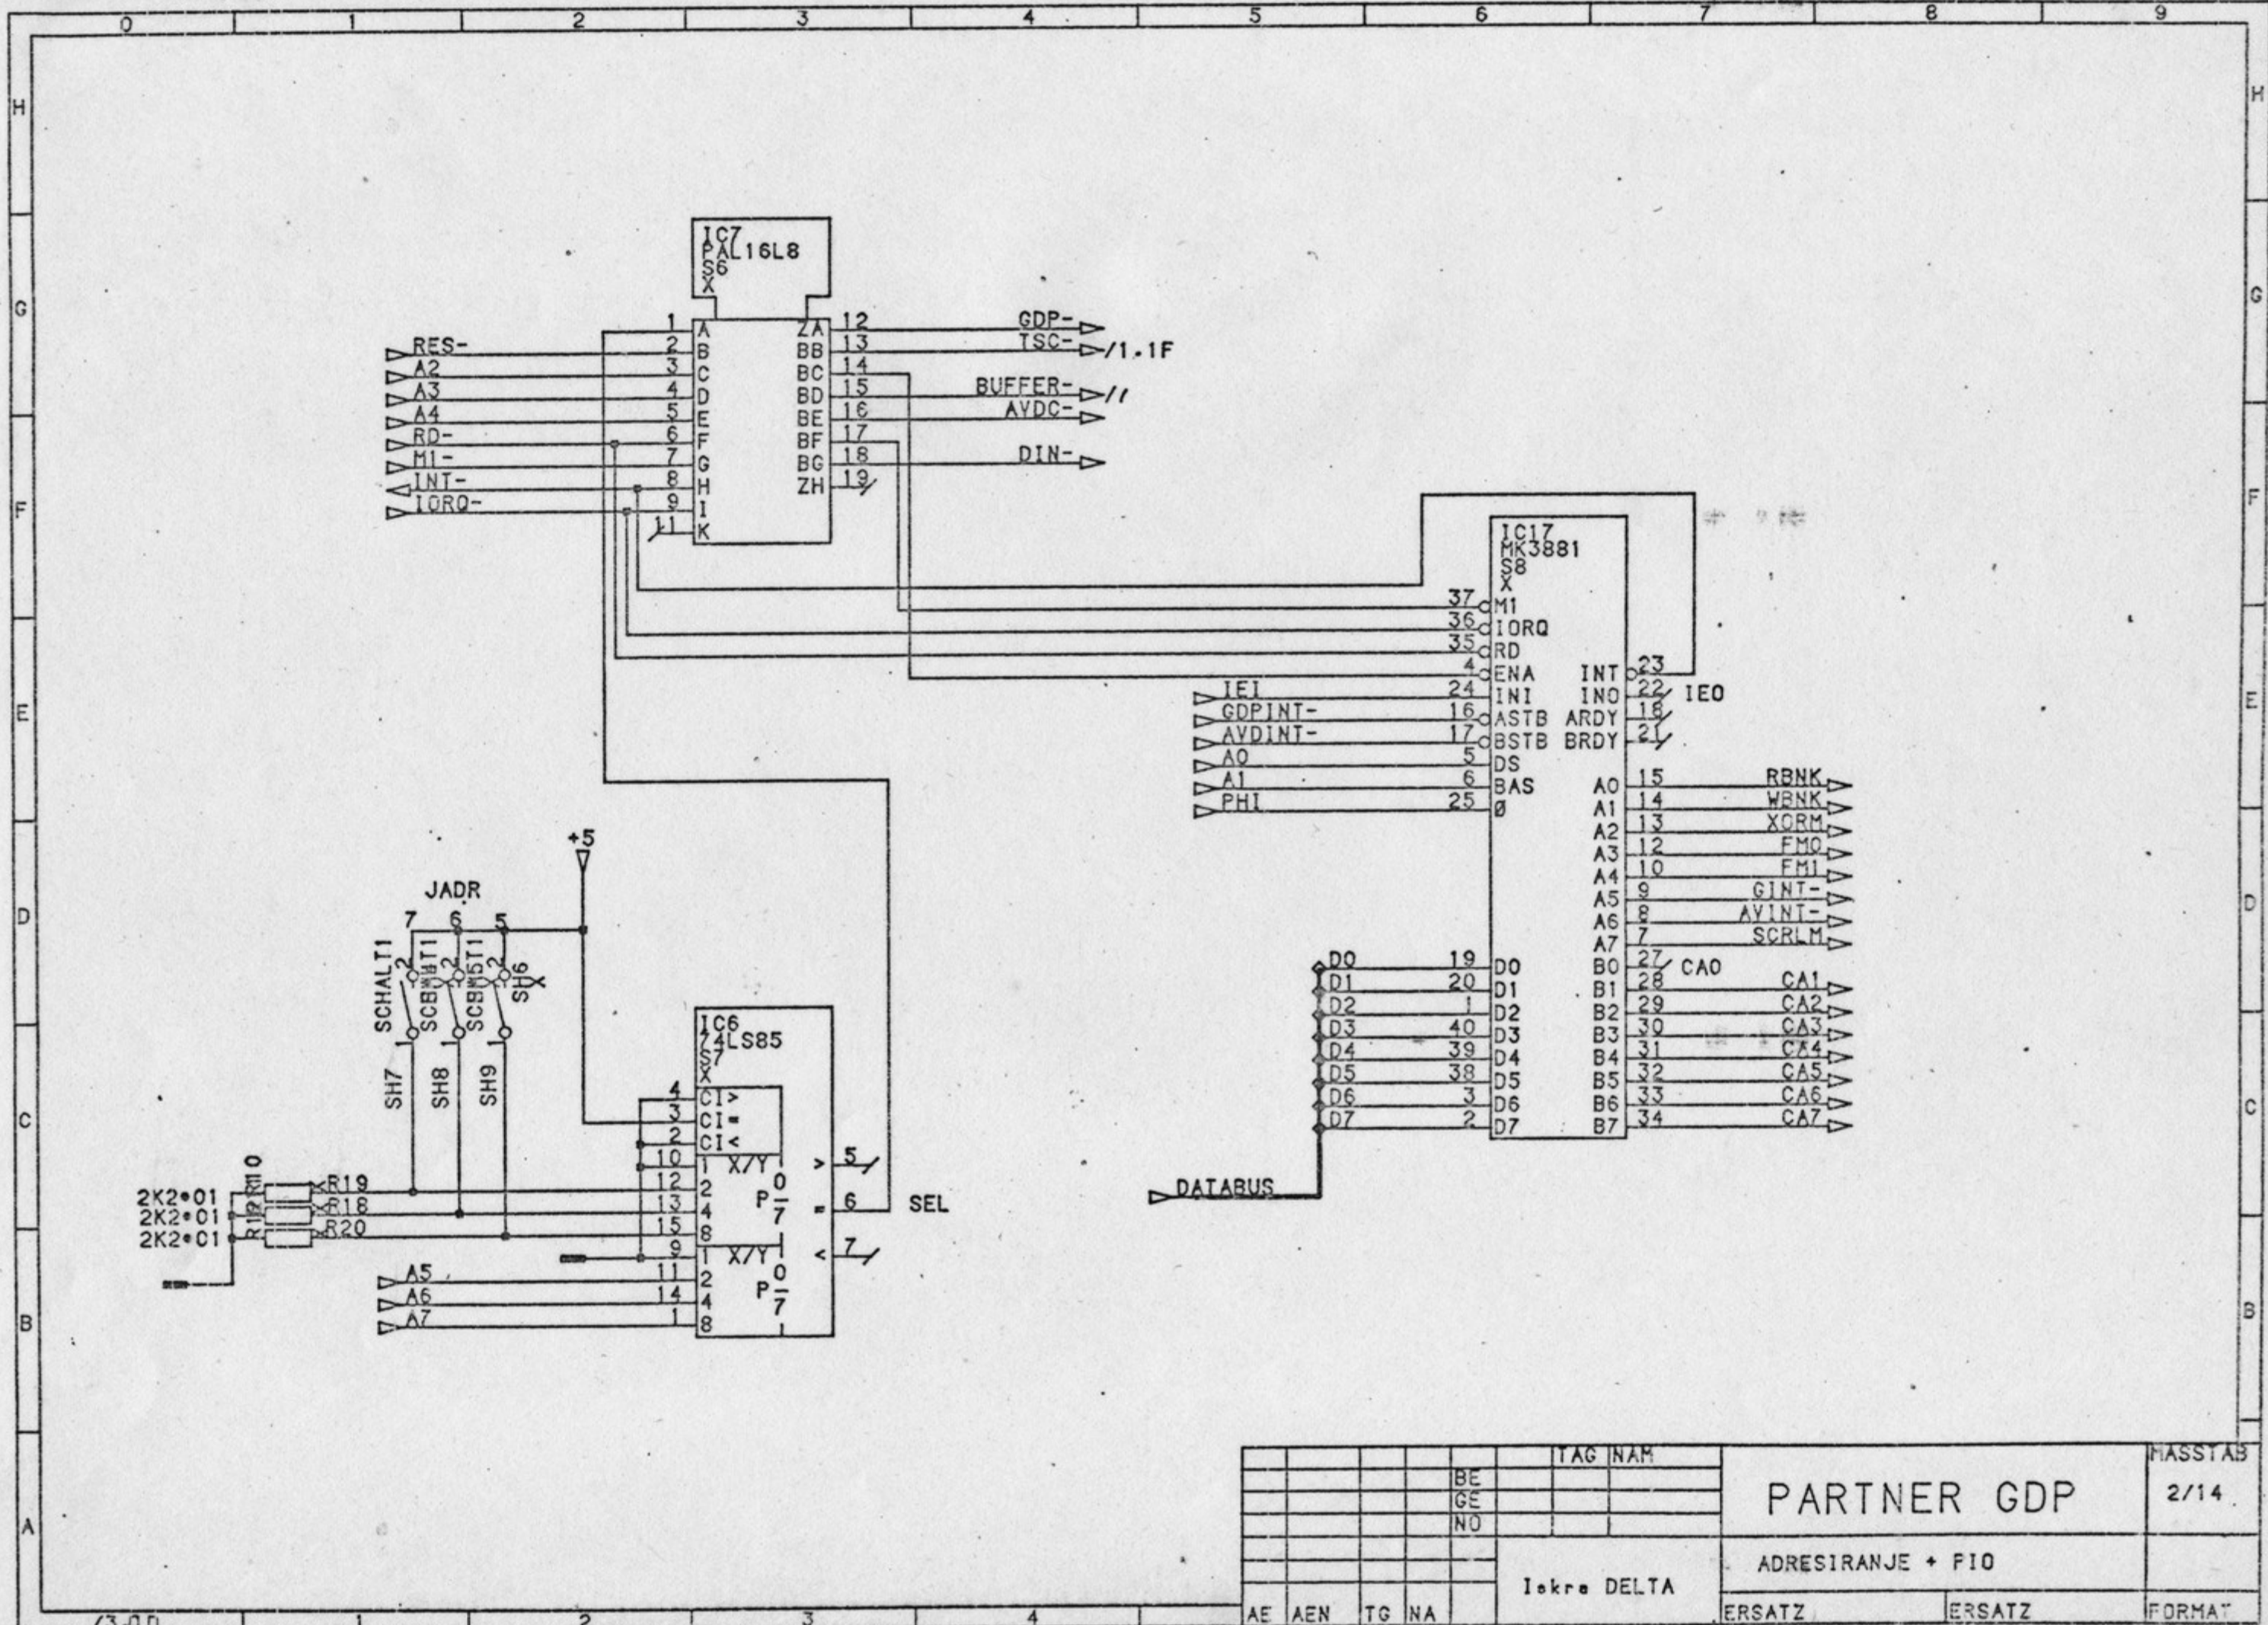

BO140 luknja fi 14MM

TAG NAM		KASSTAB	
BE		PARTNER GDP	
GE		1/14	
NO		BUS + KEYBOARD INTERFACE	
Inkre DELTA		ERSATZ	ERSATZ
AE	AEN	TG	NA
		FORMAT	

			TAG NAM		MASSTAB	
					PARTNER GDP	
					2/14	
					ADRESIRANJE + PIO	
			Iskra DELTA			
AE	AEN	TG	NA	ERSATZ	ERSATZ	FORMAT