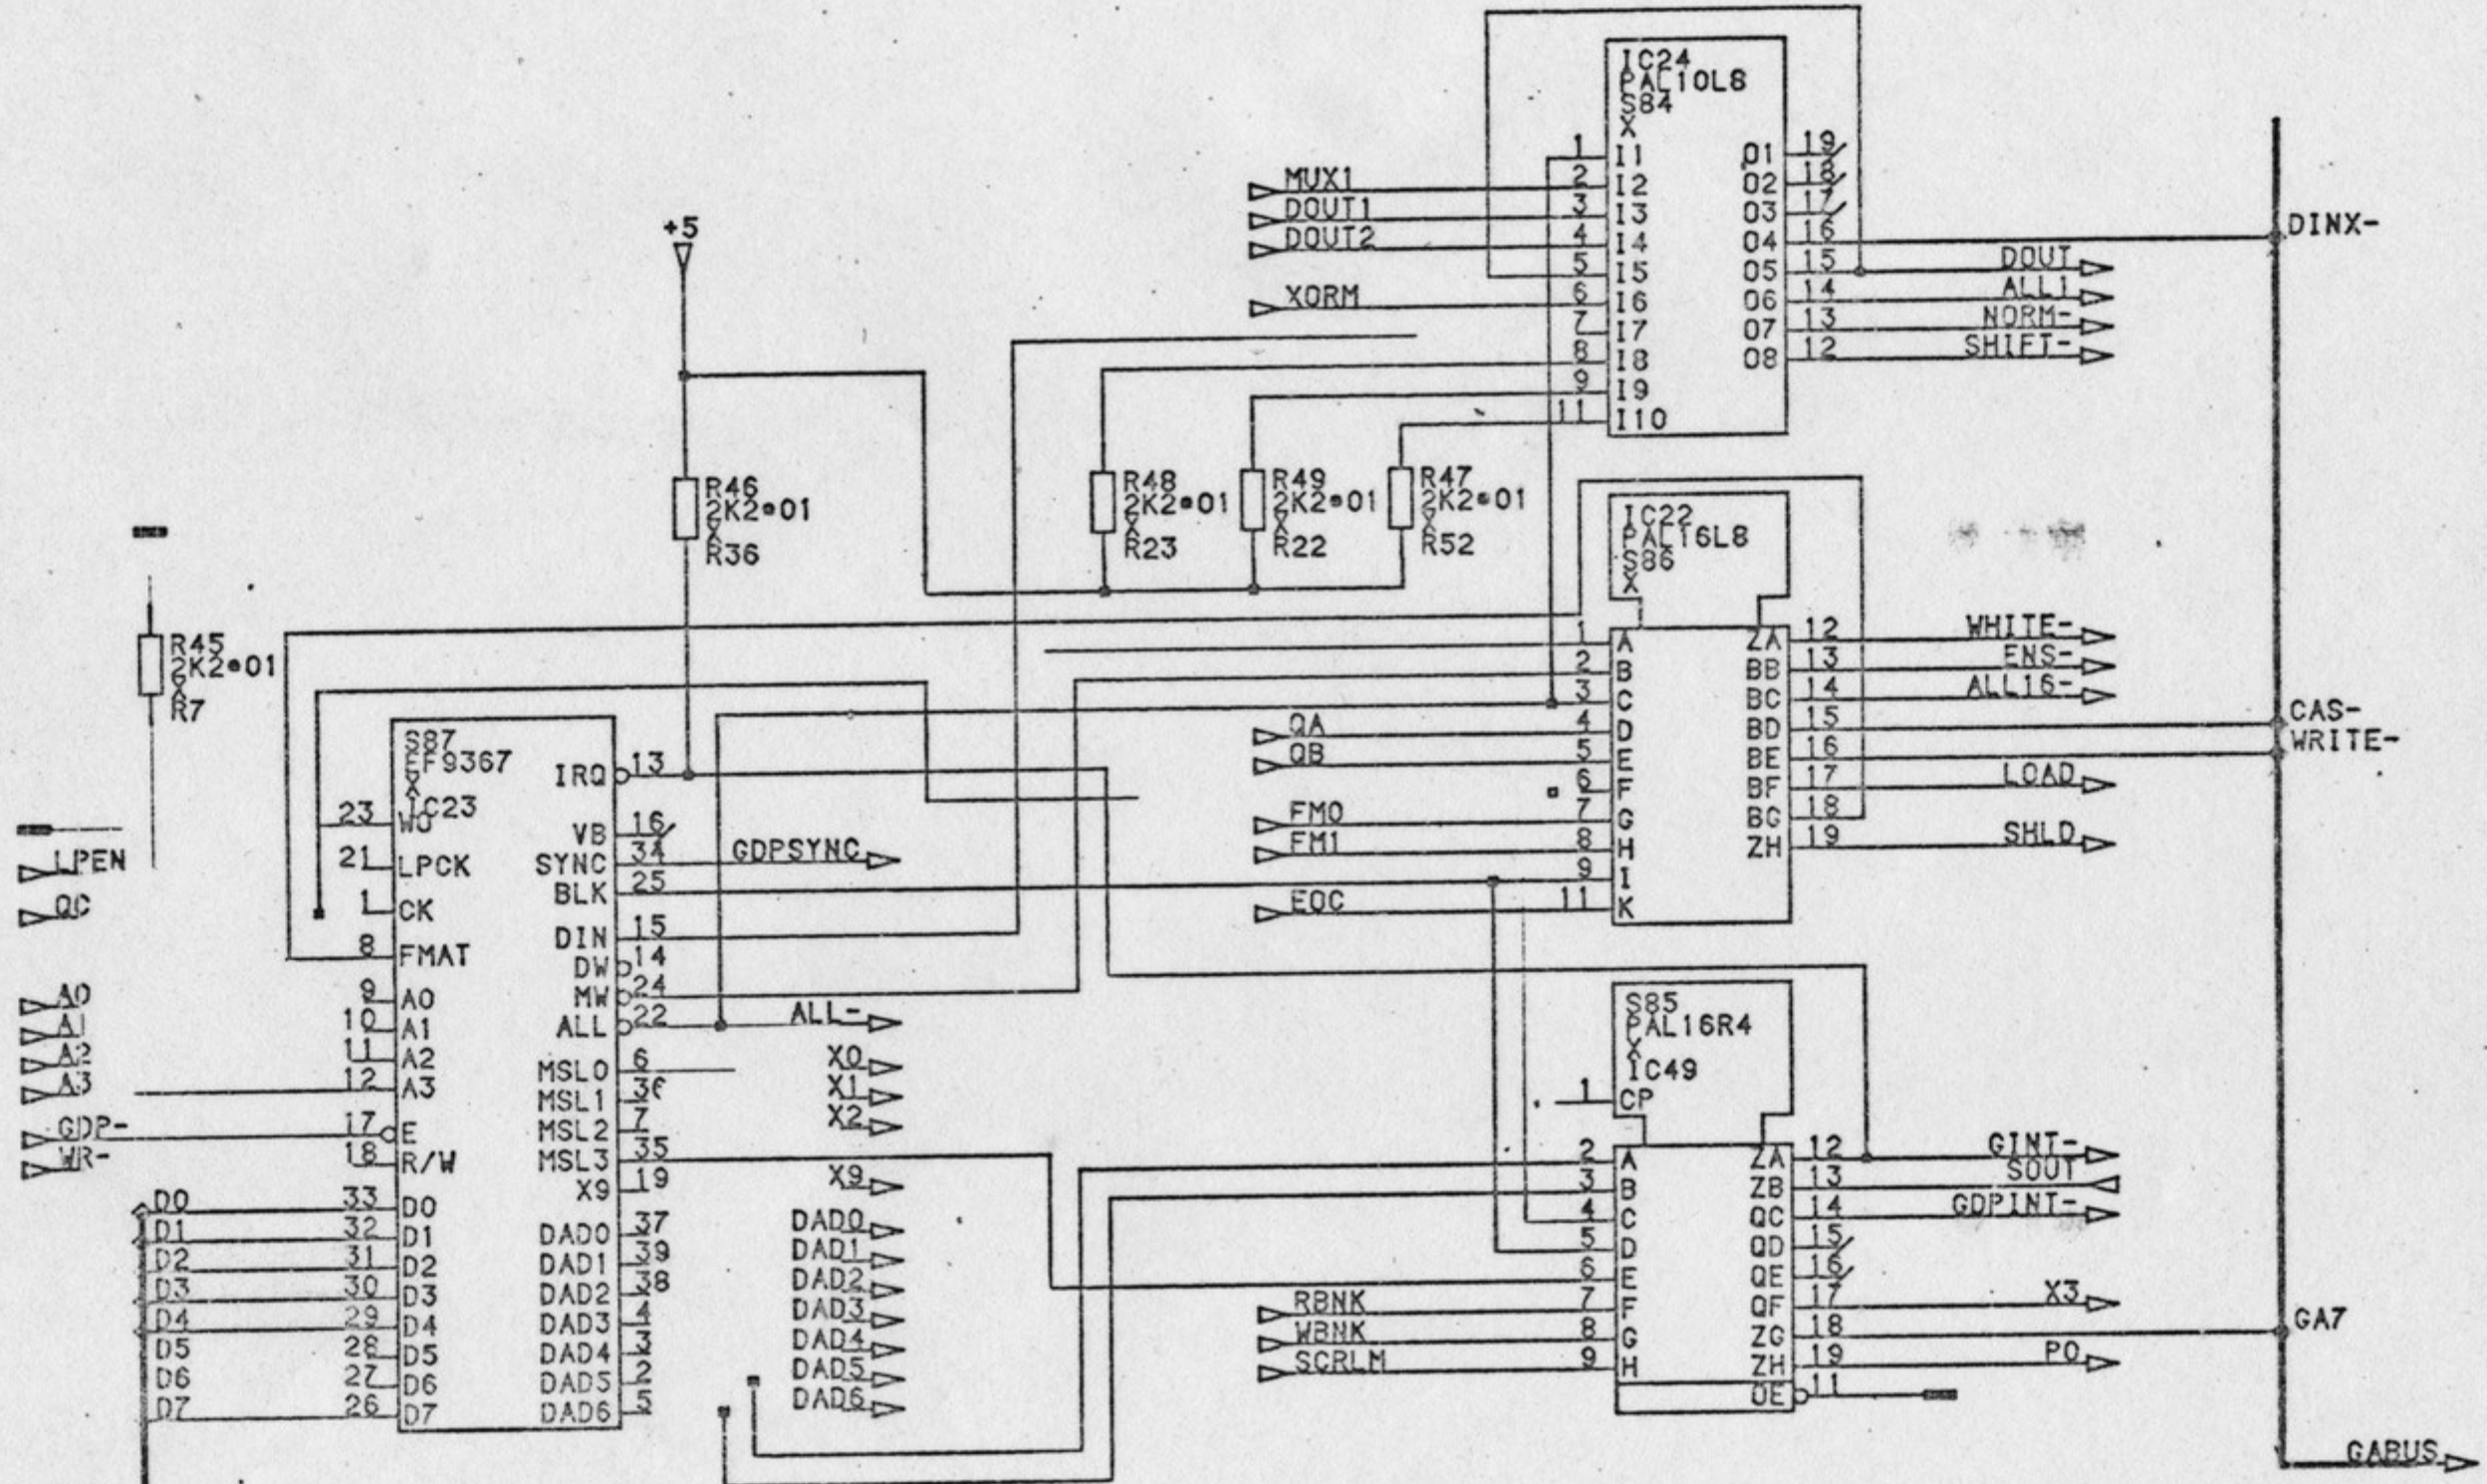

BO140 luknja fi 14MM

TAG NAM		KASSTAB	
BE		PARTNER GDP	
GE		1/14	
NO		BUS + KEYBOARD INTERFACE	
Inkre DELTA		ERSATZ	ERSATZ
AE	AEN	TG	NA
		FORMAT	

			TAG NAM		MASSTAB	
					PARTNER GDP	
					2/14	
					ADRESIRANJE + PIO	
			Iskra DELTA			
AE	AEN	TG	NA	ERSATZ	ERSATZ	FORMAT