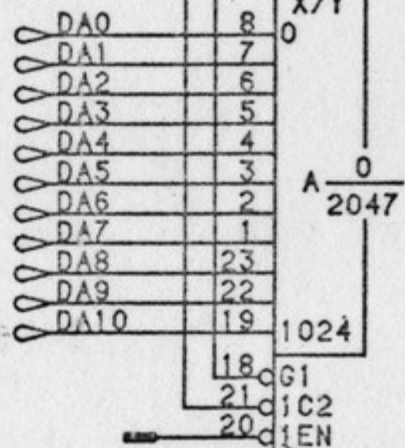

PARTNER GDP

7/14

BE	TAG	NAM	PARSTAB
GE			PARTNER GDP
NO			8/14
			AVDC
AE	AEN	TG	NA
			ERSATZ
			ERSATZ
			FORMAT

Teke DELTA

				TAG NAM		PARTNER GDP.		MASSTAB	
				BE				9/14	
				GE					
				NO					
						AVDC MEMORY			
				lokre DELTA					
AE	AEN	TG	NA			ERSATZ	ERSATZ	FORMAT	