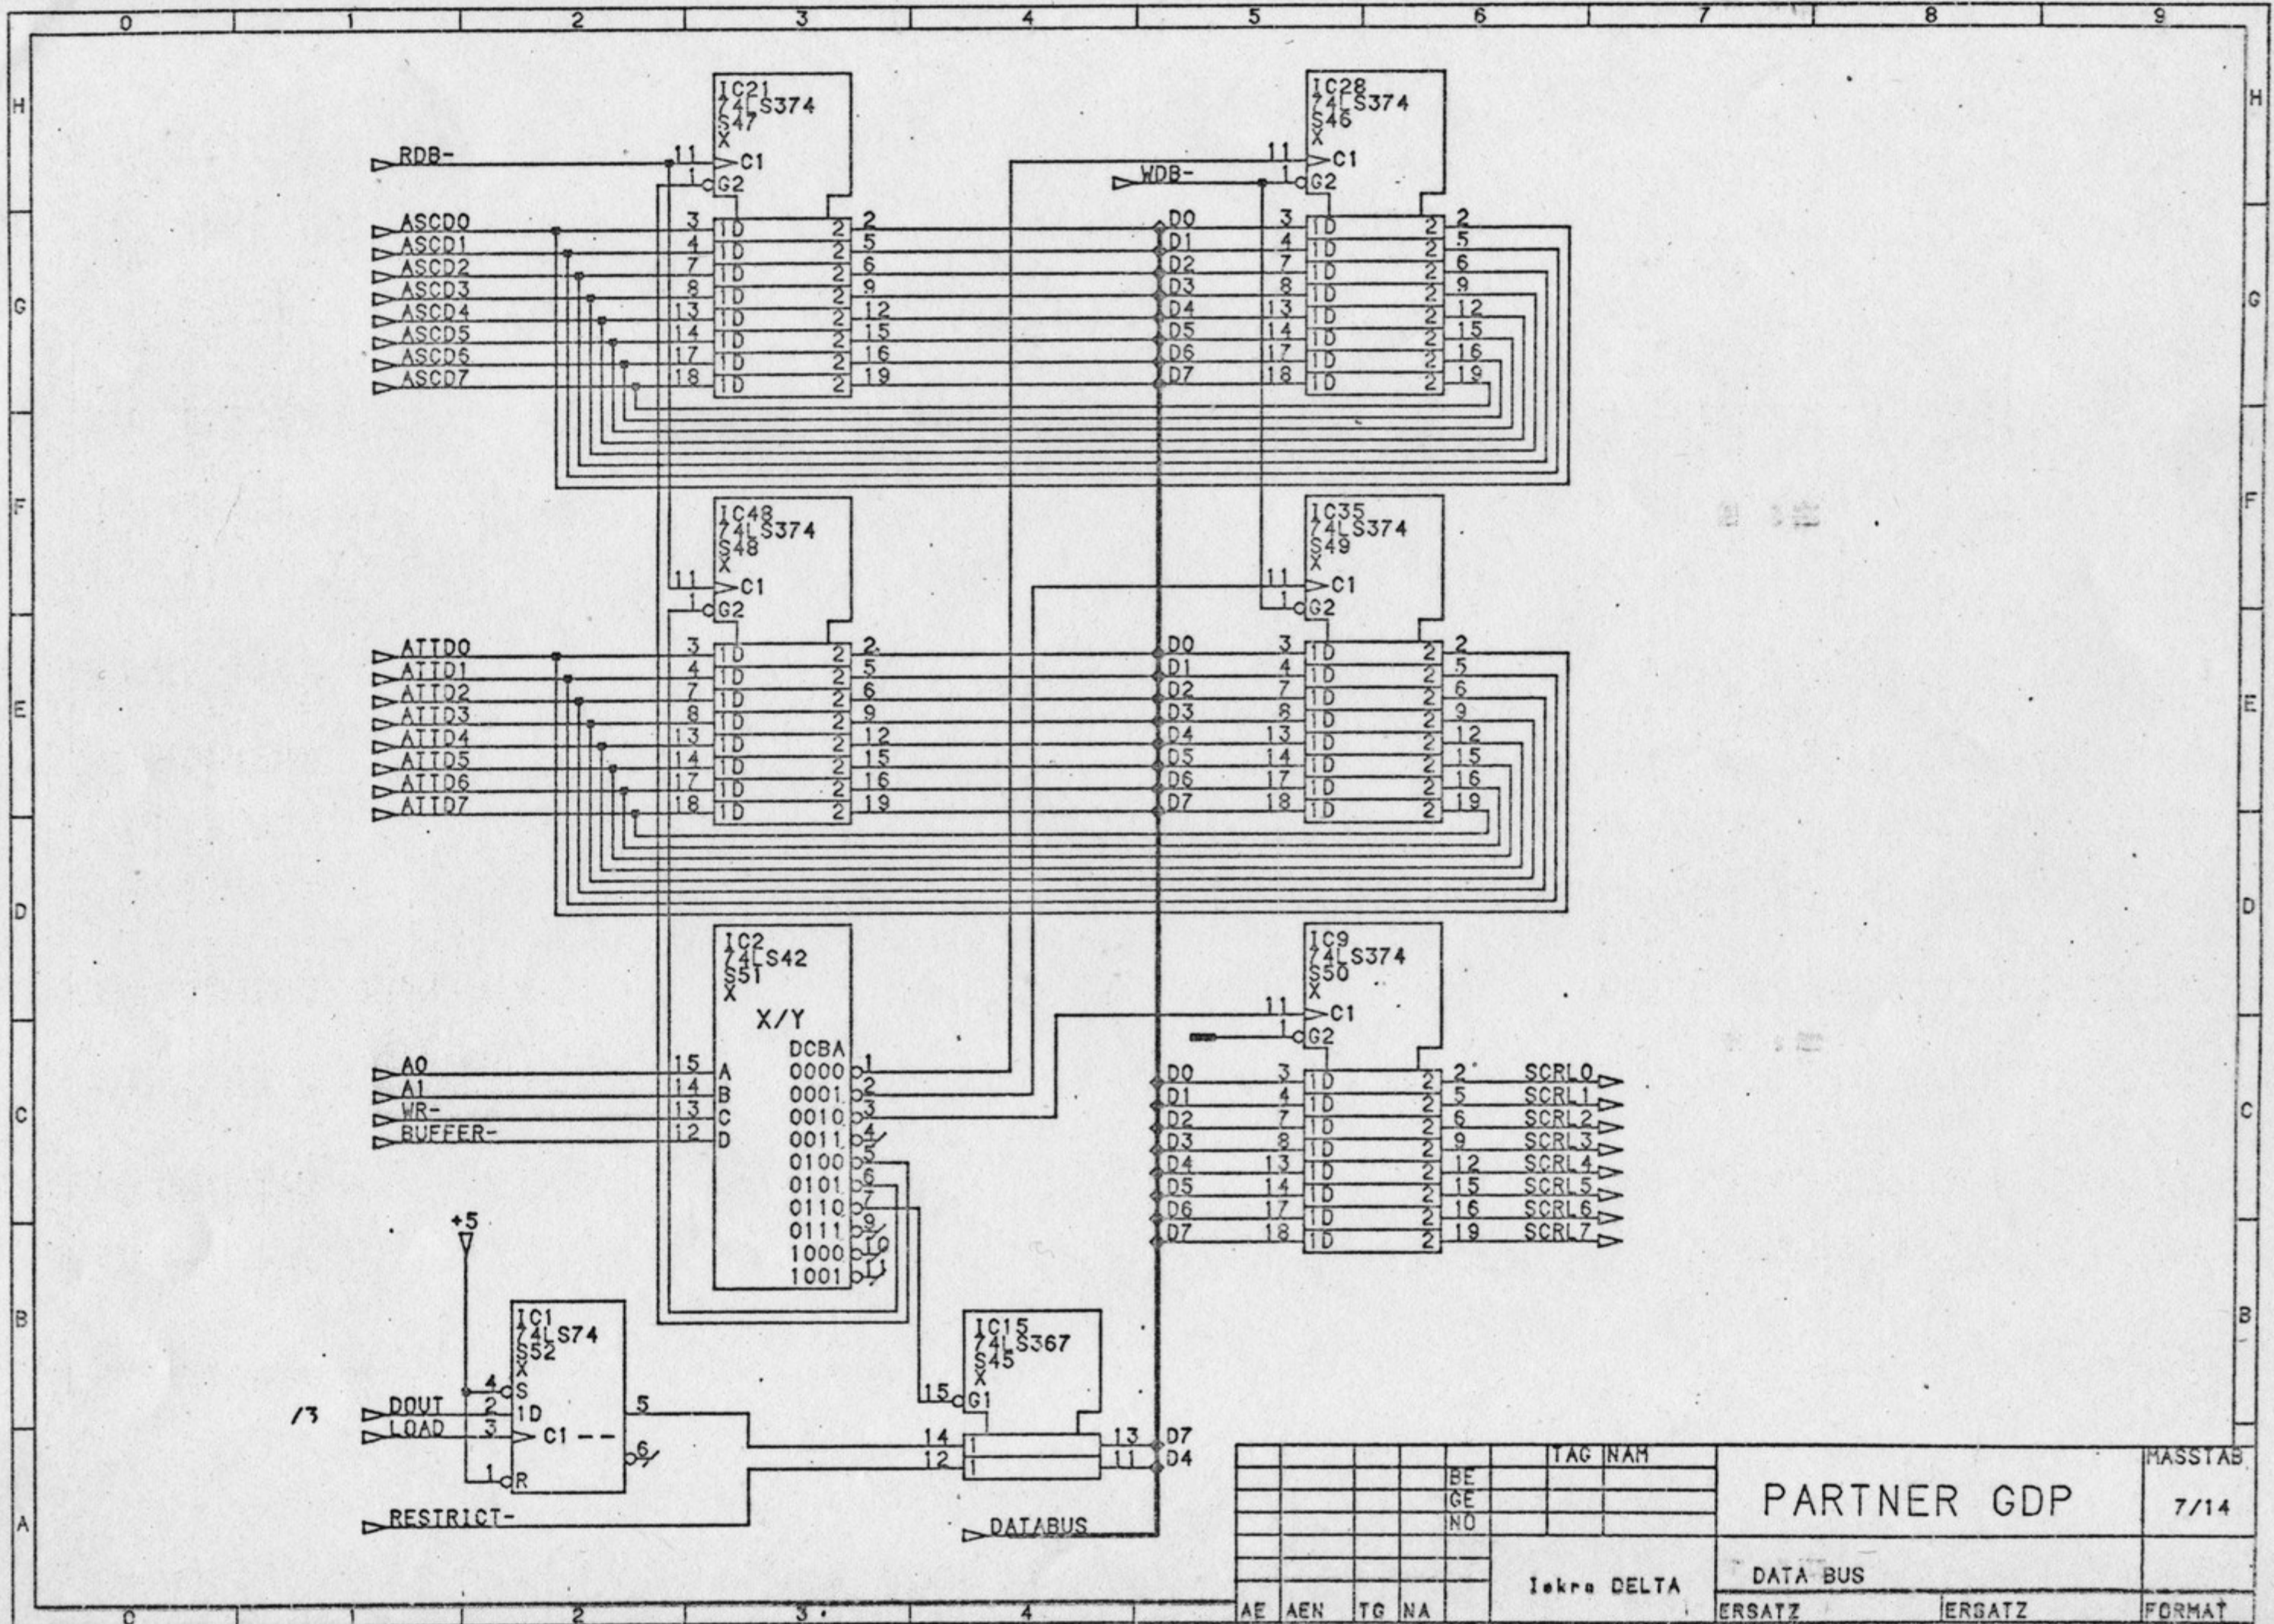

TAG NAH	MASSTAB
			BE			PARTNER GDP
			GE			
			NO			
					Iokra DELTA	DATA BUS
AE	AEN	TG	NA		ERSATZ	ERSATZ
						FORMAT

PARTNER GDP

7/14