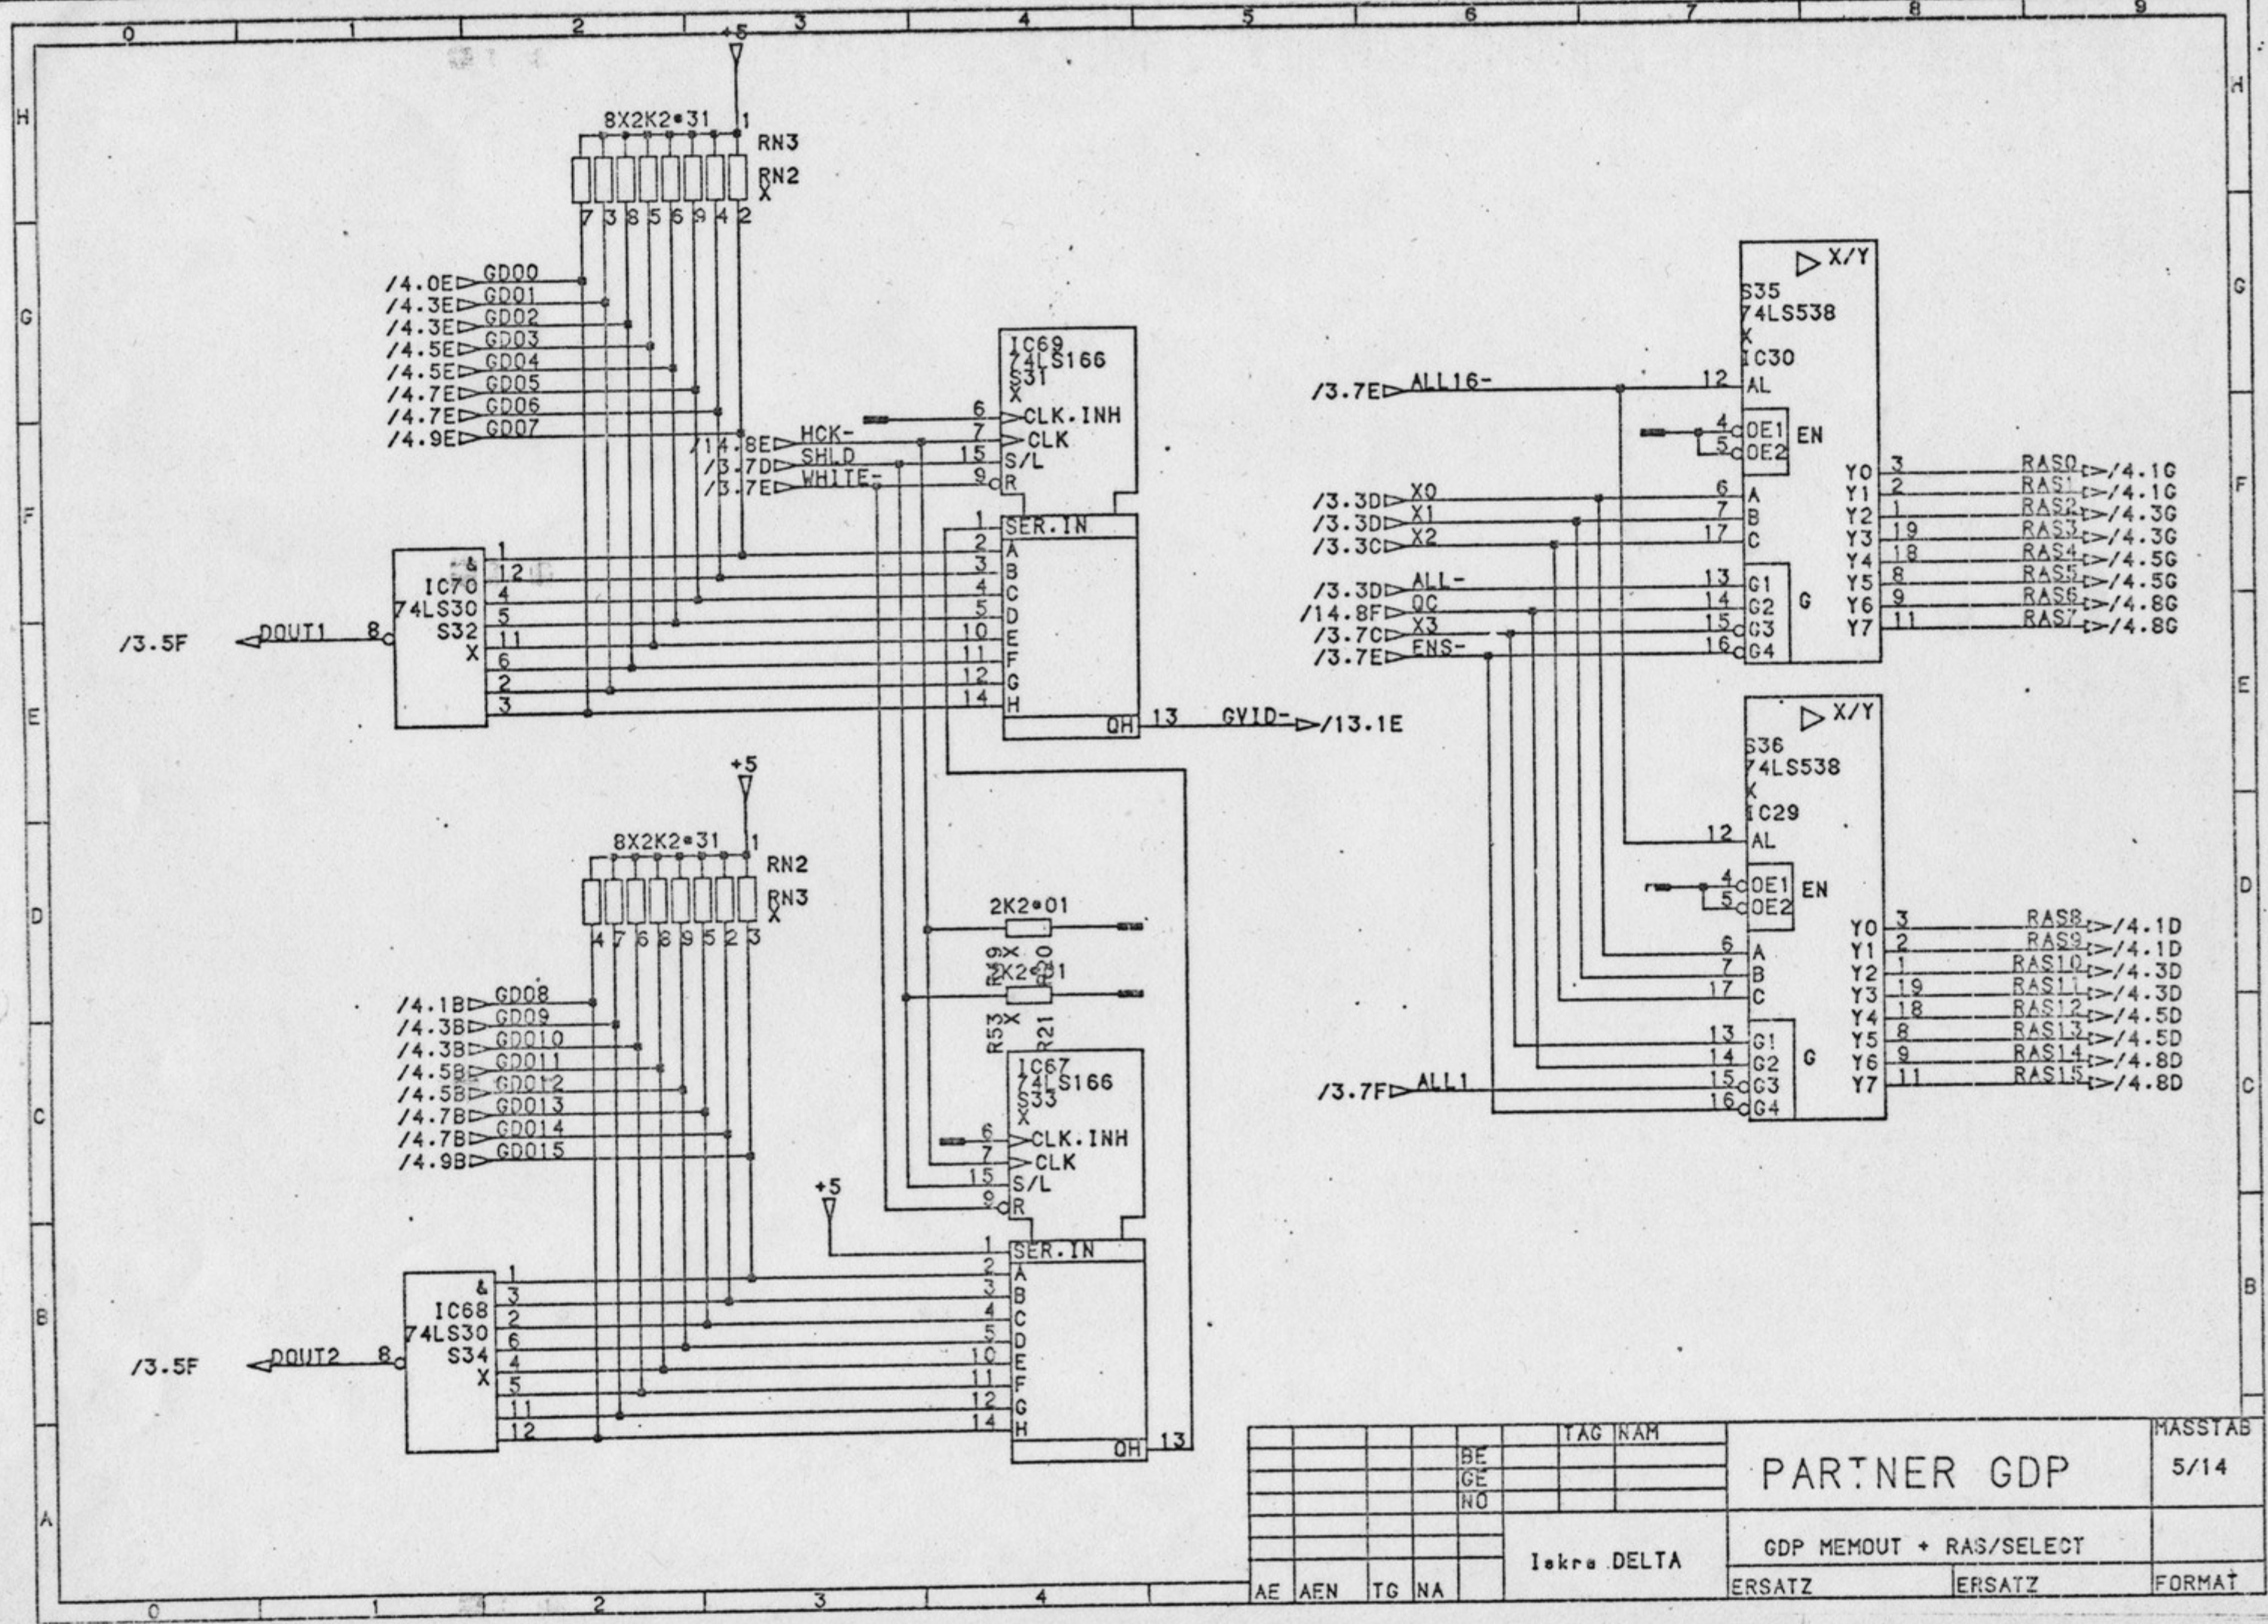

TAG NAM		MASSTAB	
			BE		PARTNER GDP	
			GE		5/14	
			NO		GDP MEMOUT + RAS/SELECT	
			Iokra DELTA		ERSATZ	
AE	AEN	TG	NA	ERSATZ		FORMAT