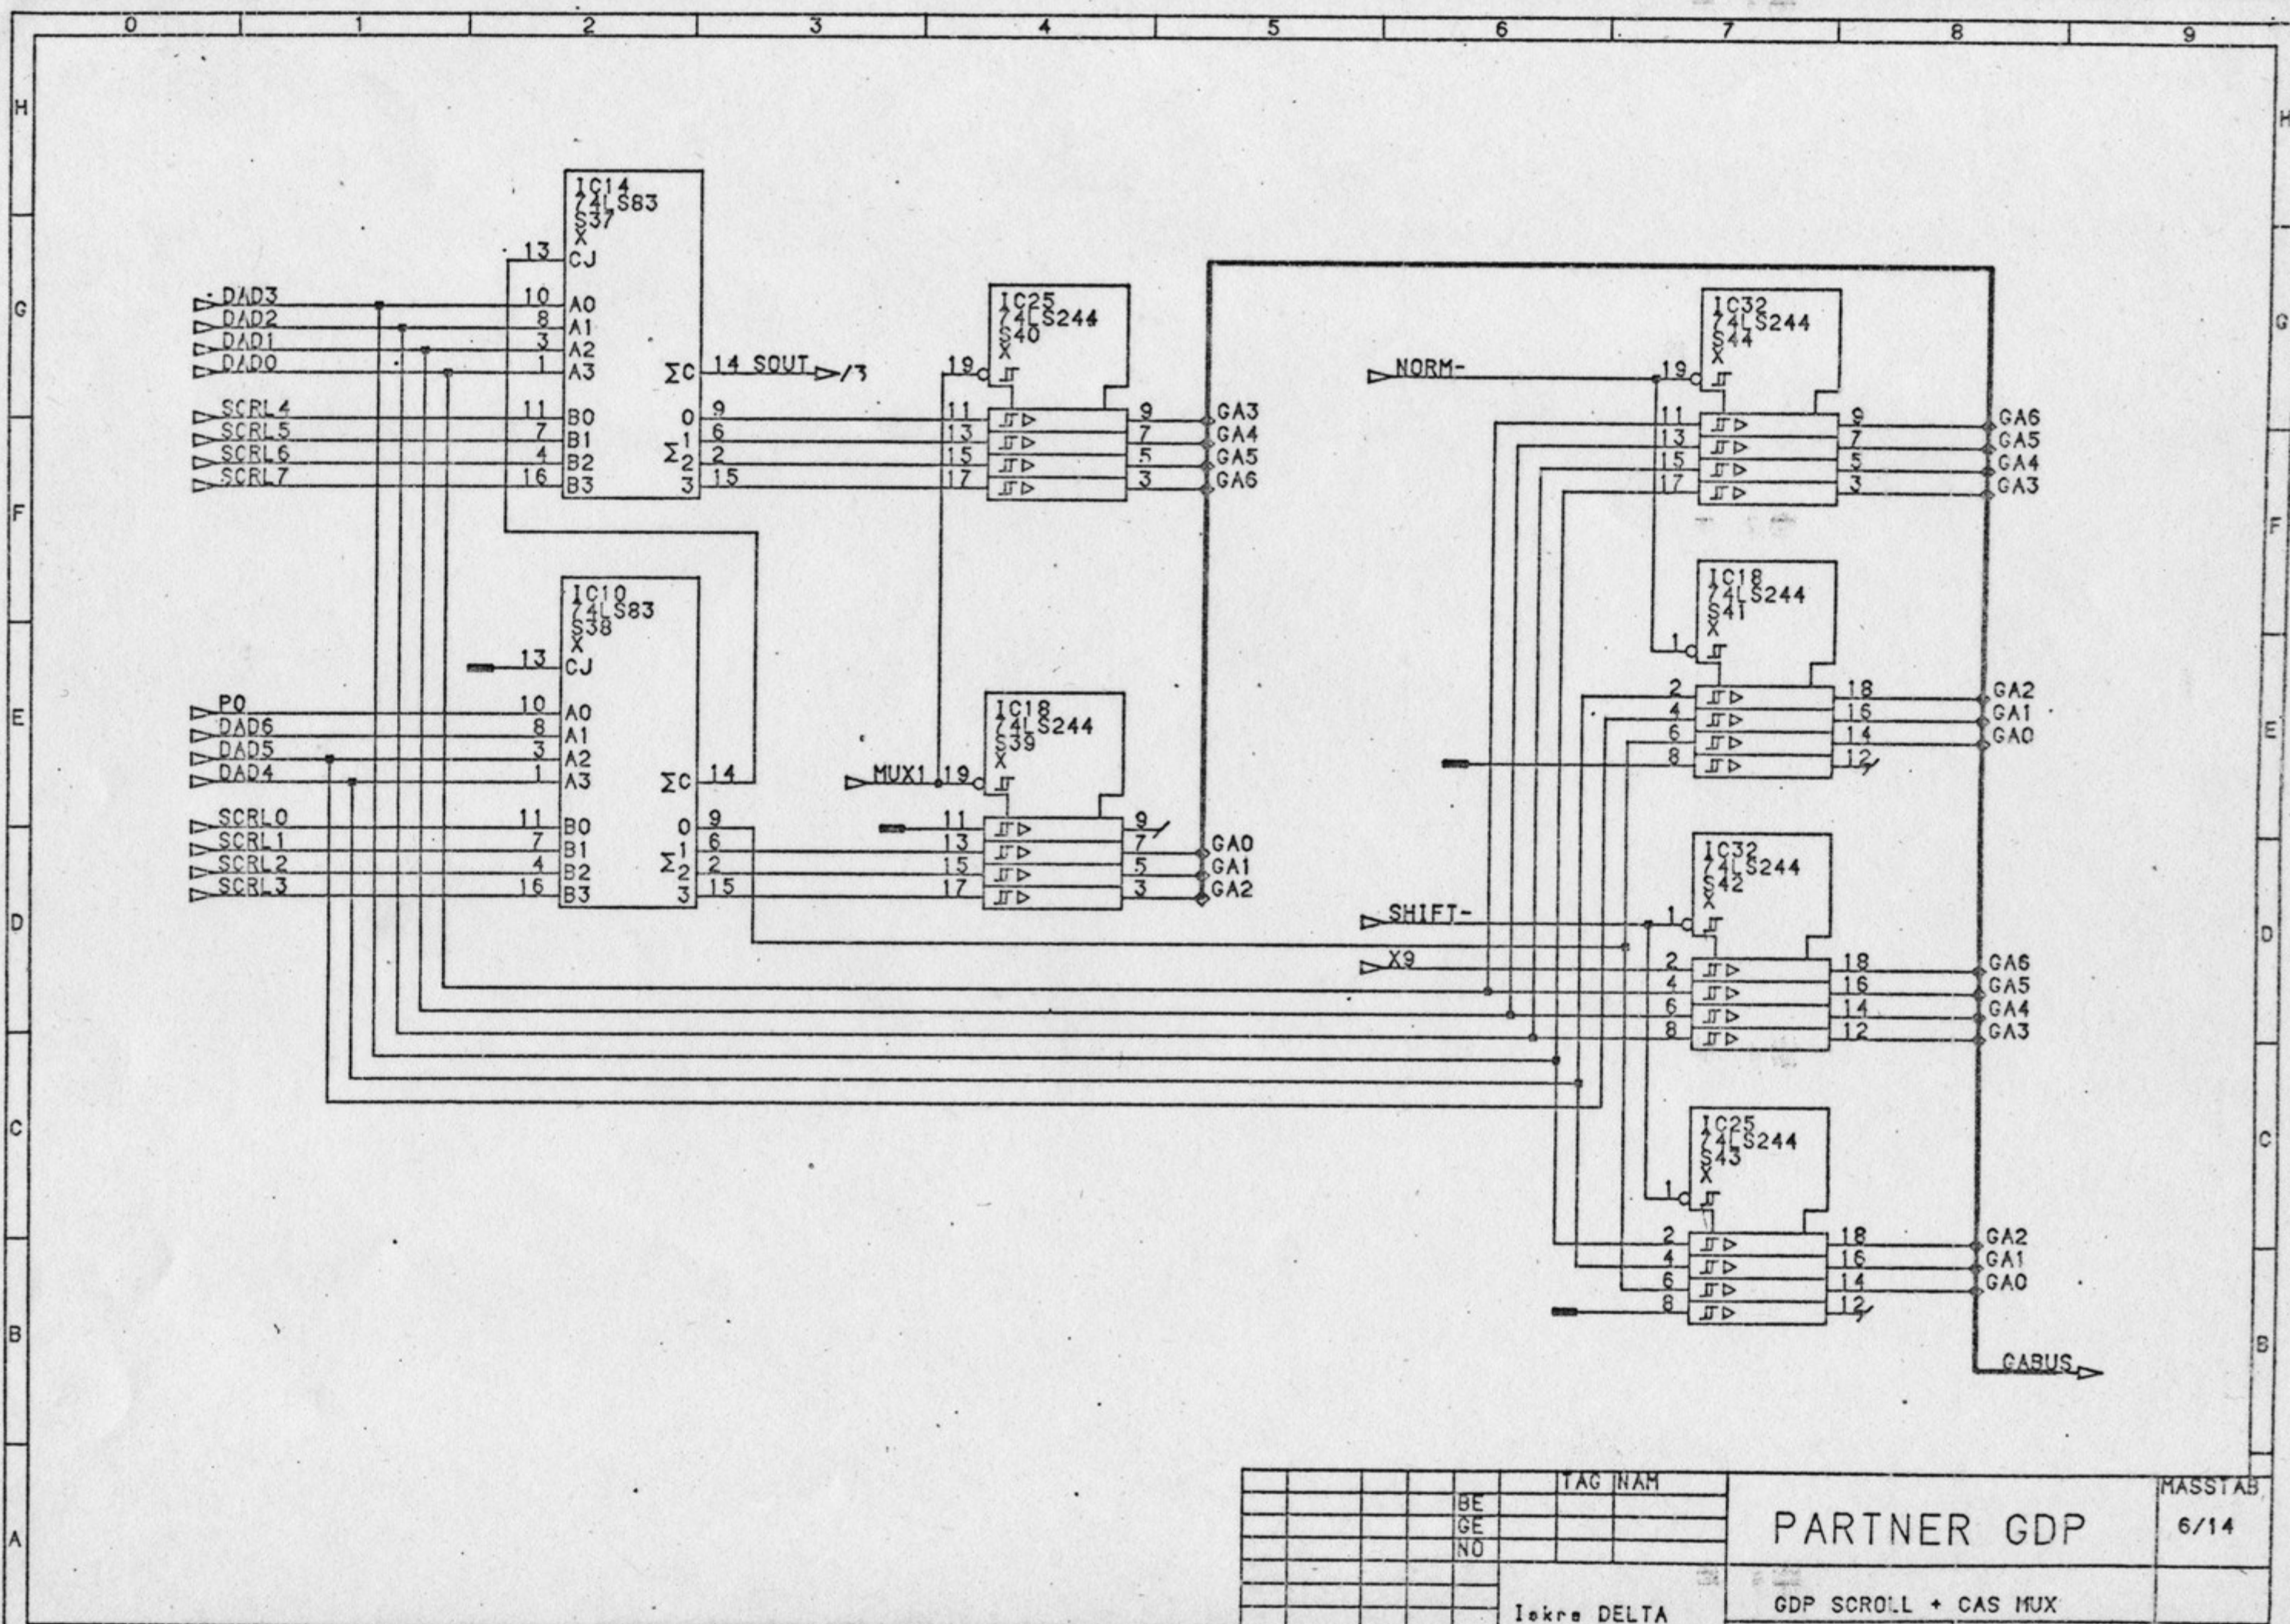

BE	TAG	NAM
				GE		
				NO		
AE	AEN	TG	NA			

PARTNER GDP		MASSTAB
		6/14
GDP SCROLL + CAS MUX		
ERSATZ	ERSATZ	FORMA