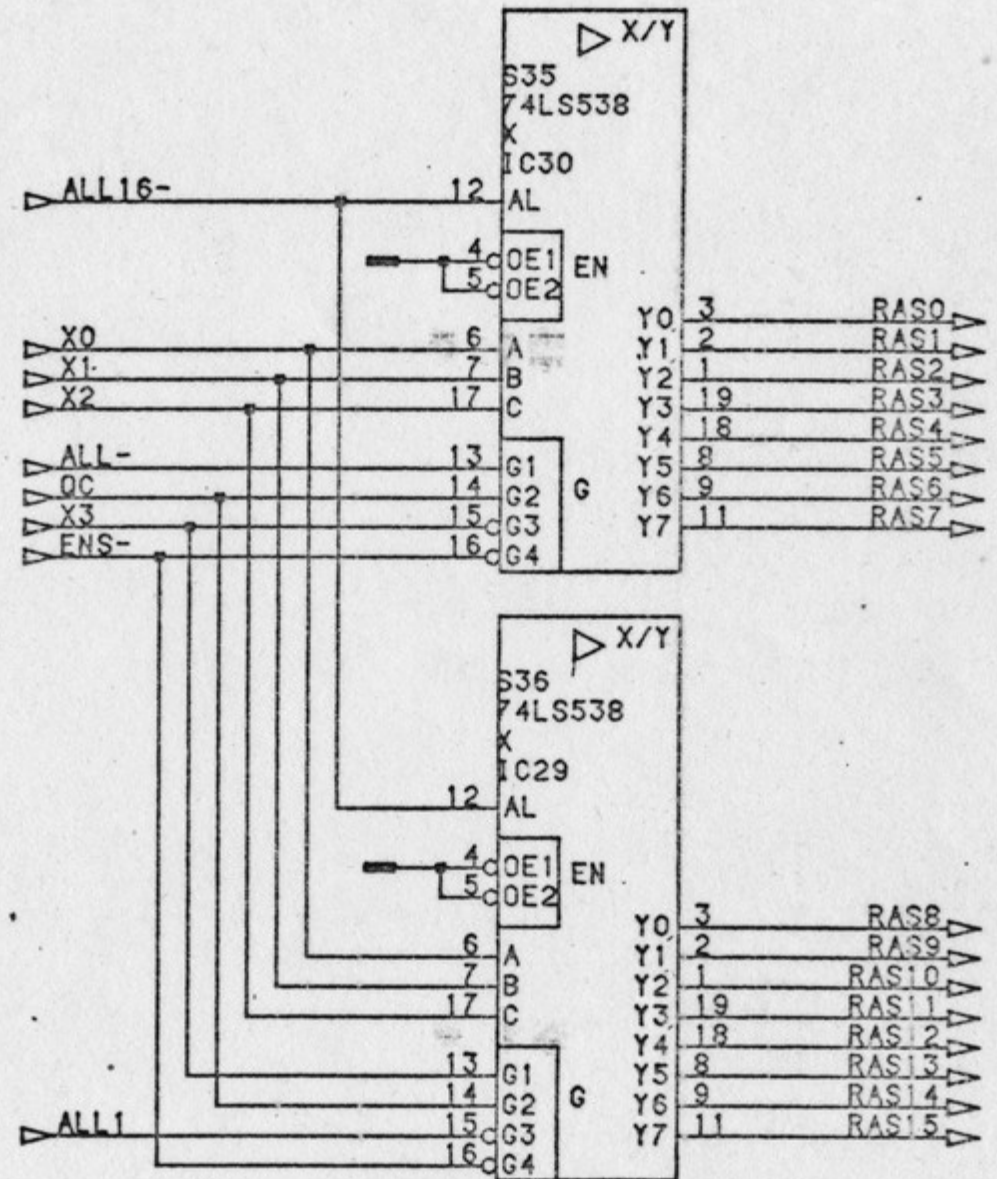

TAG NAM		PARTNER GDP		MASSTAB.	
		BE				5/14	
		GE					
		NO					
		Iekre DELTA		GDP MEMOUT + RAS/SELECT			
AE AEN TG NA		ERSATZ		ERSATZ		FORMAT